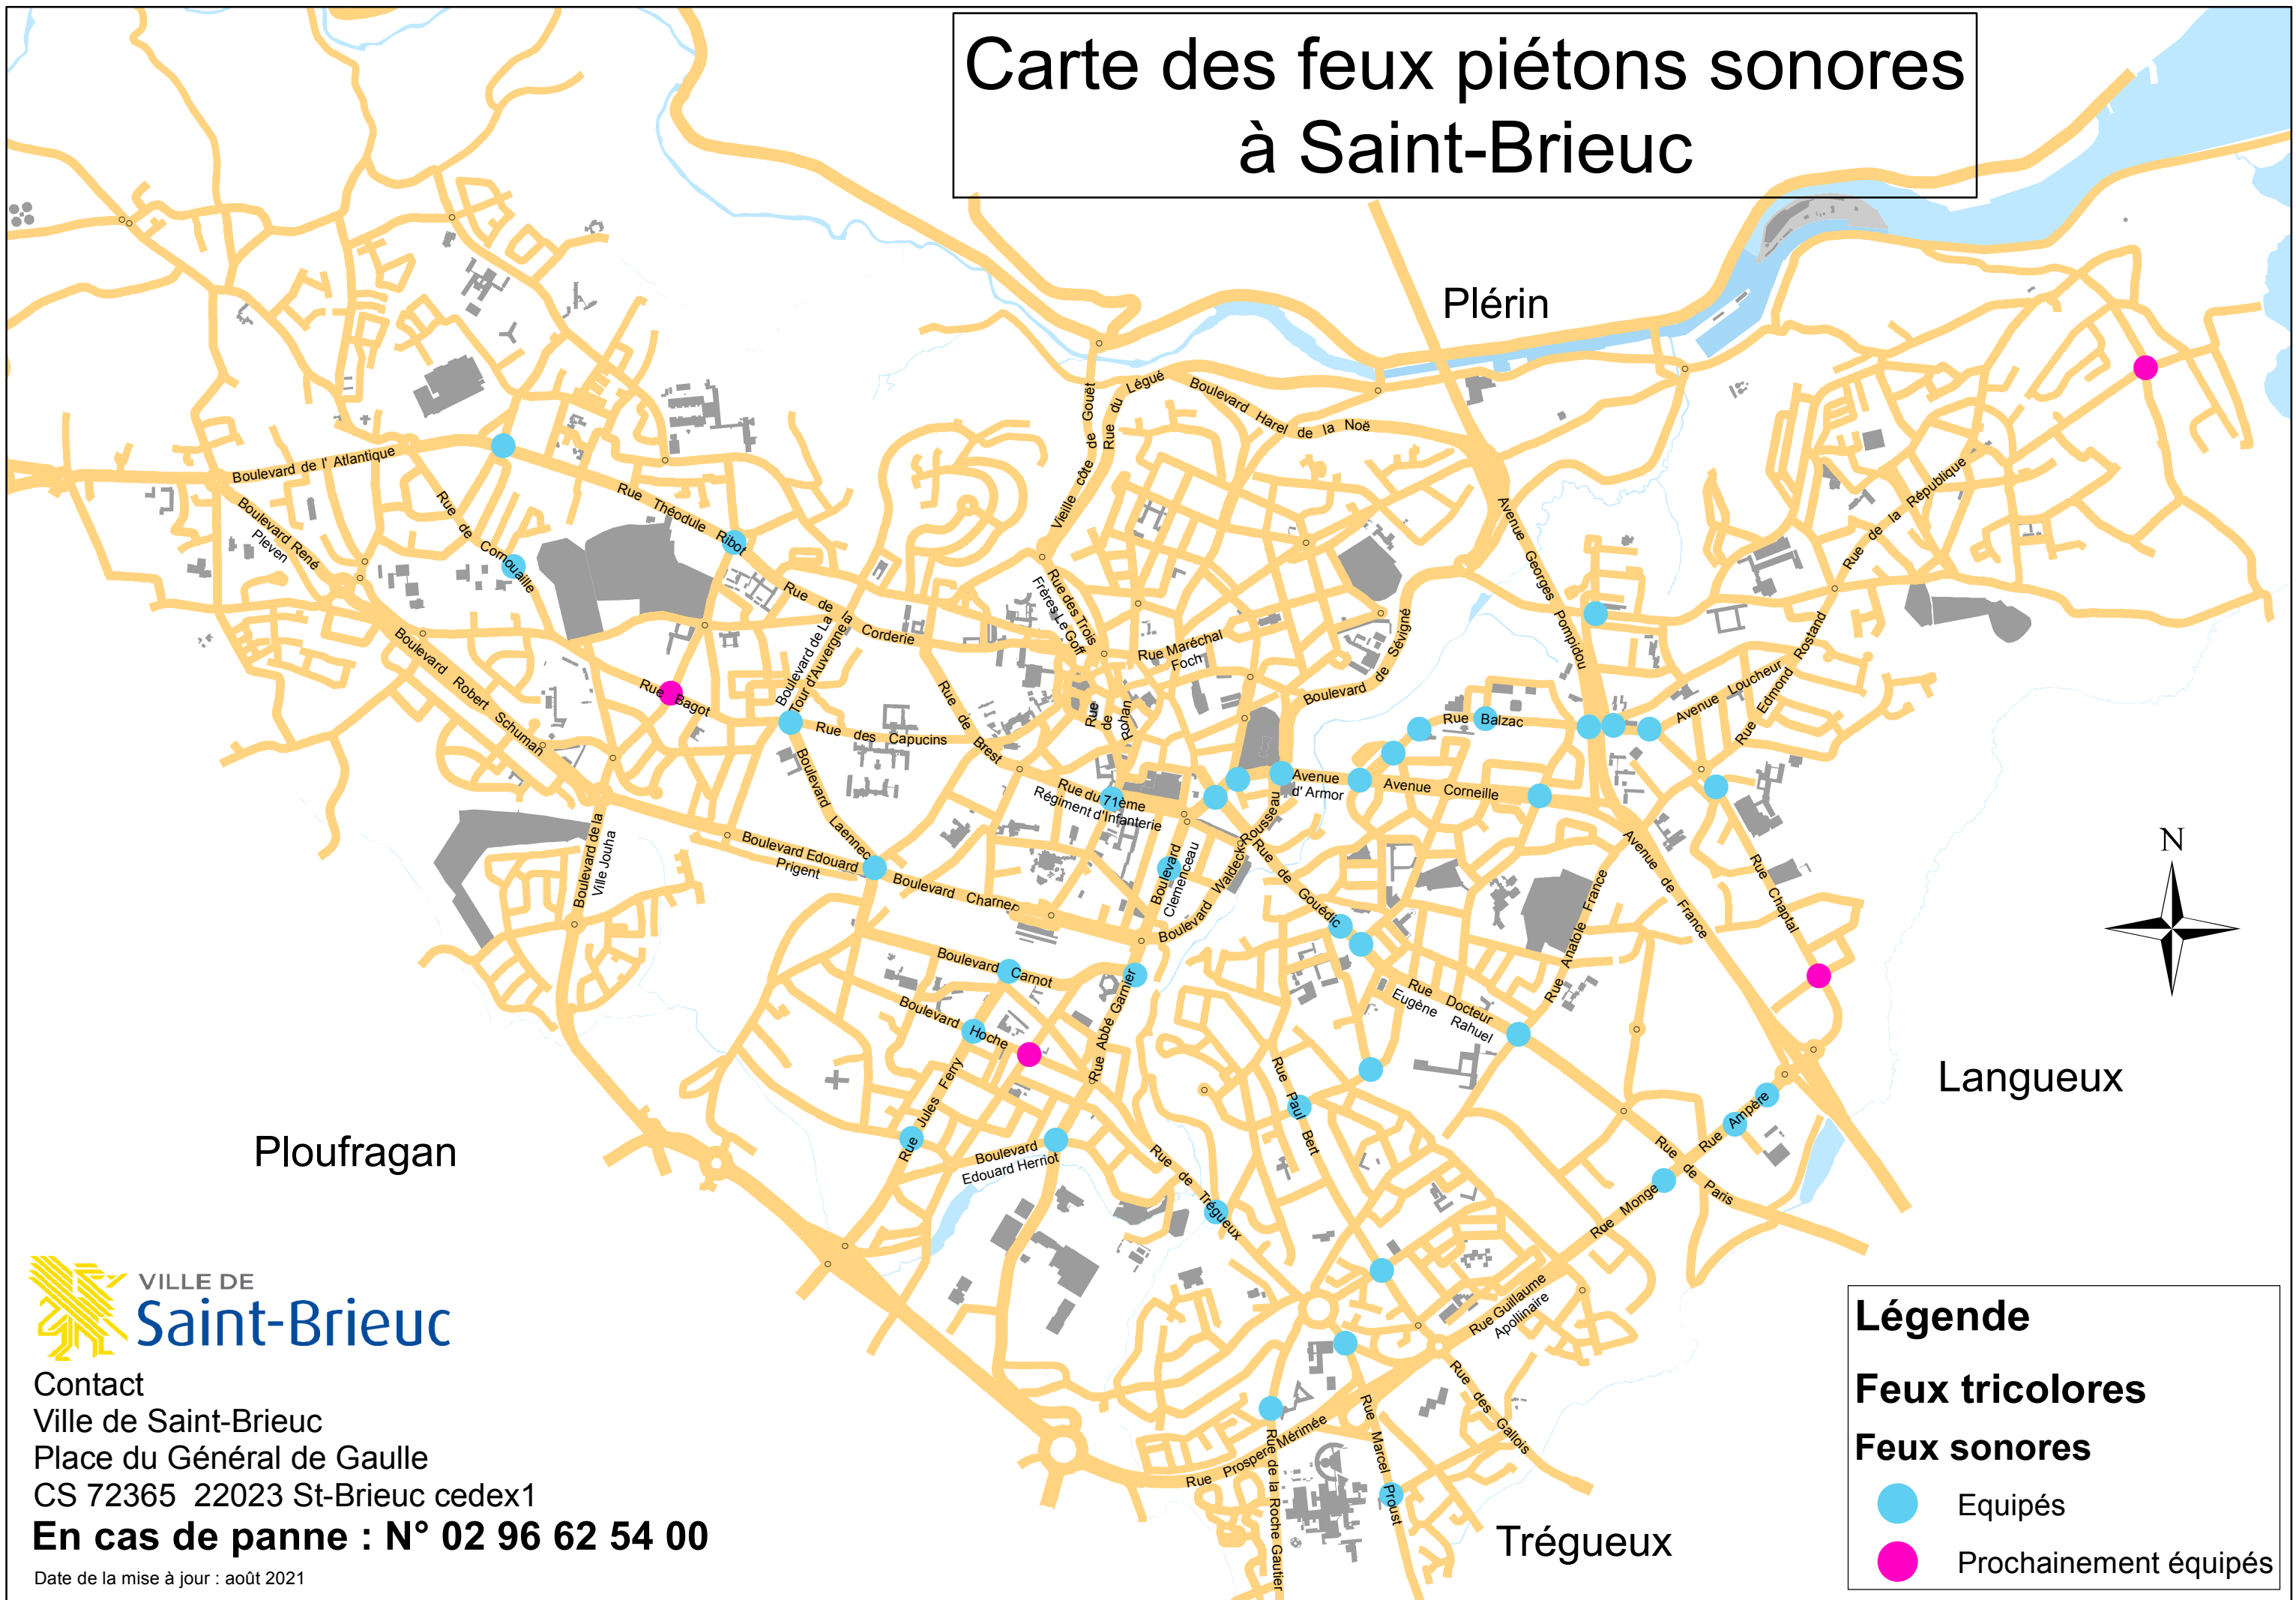

Carte des feux piétons sonores à Saint-Brieuc

Contact
Ville de Saint-Brieuc
Place du Général de Gaulle
CS 72365 22023 St-Brieuc cedex1
En cas de panne : N° 02 96 62 54 00

Date de la mise à jour : août 2021