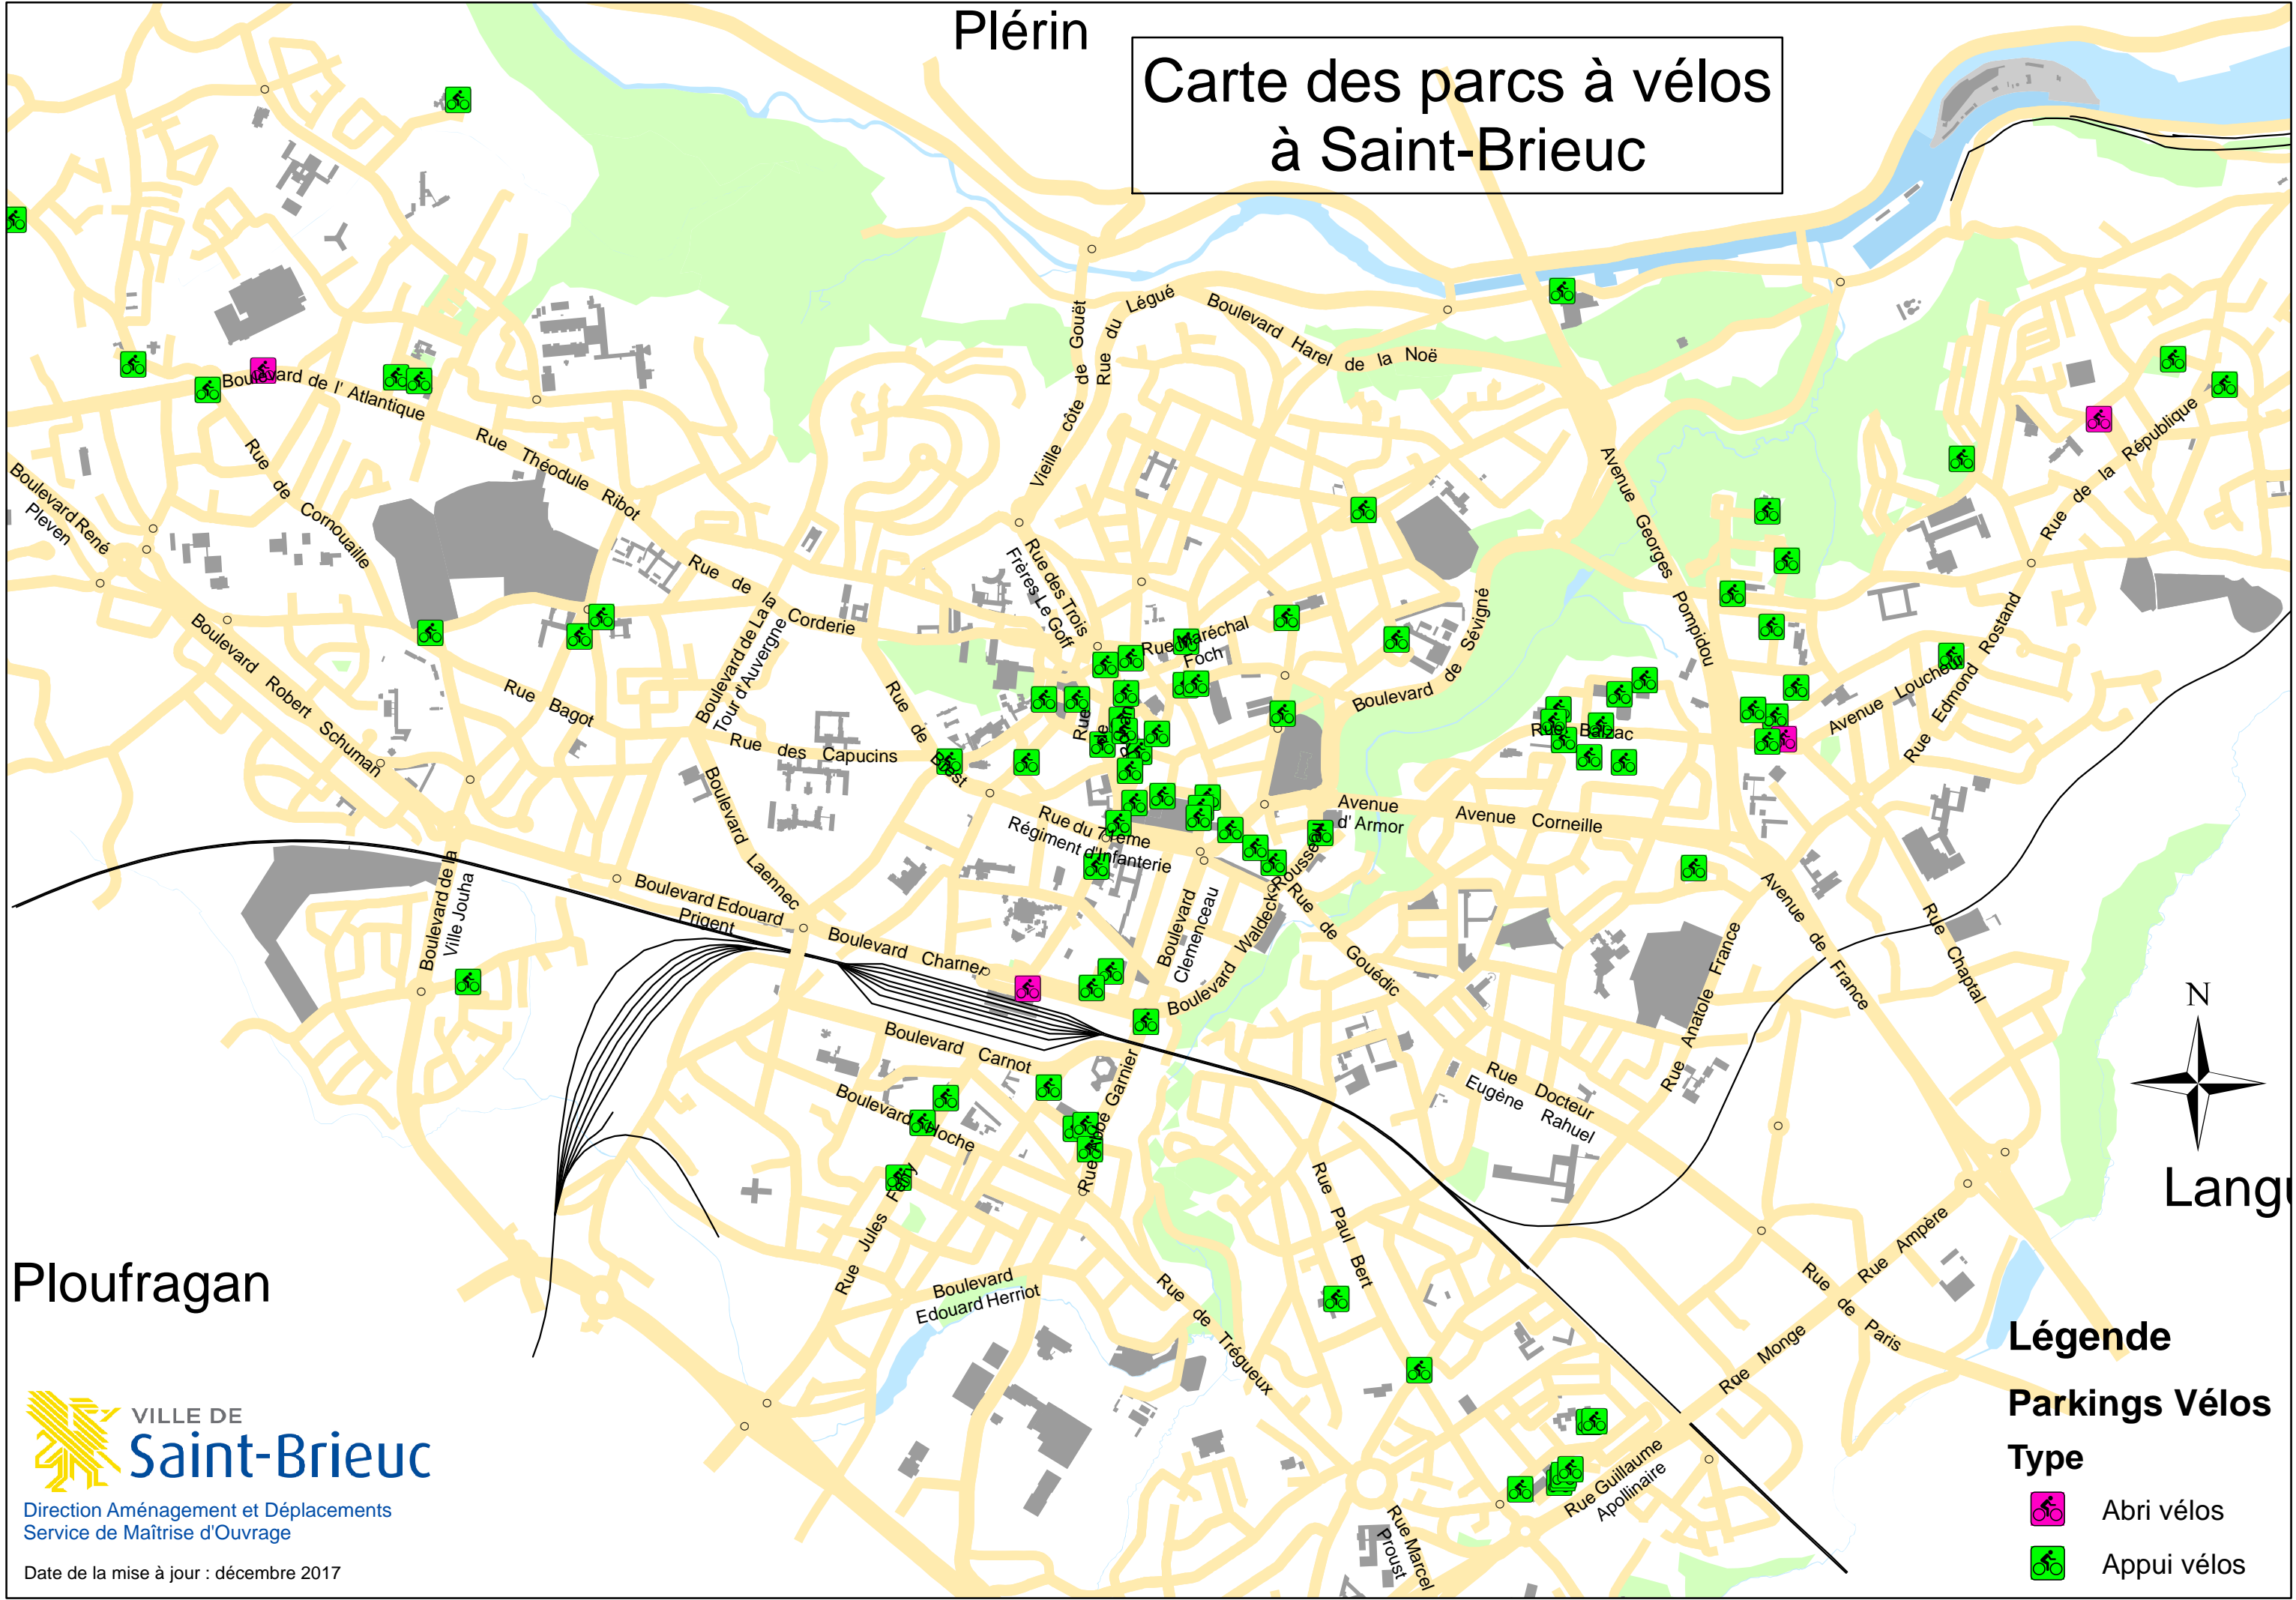

Plérin

Carte des parcs à vélos à Saint-Brieuc

Lang

Ploufragan

VILLE DE Saint-Brieuc

Direction Aménagement et Déplacements
 Service de Maîtrise d'Ouvrage

Date de la mise à jour : décembre 2017

Légende